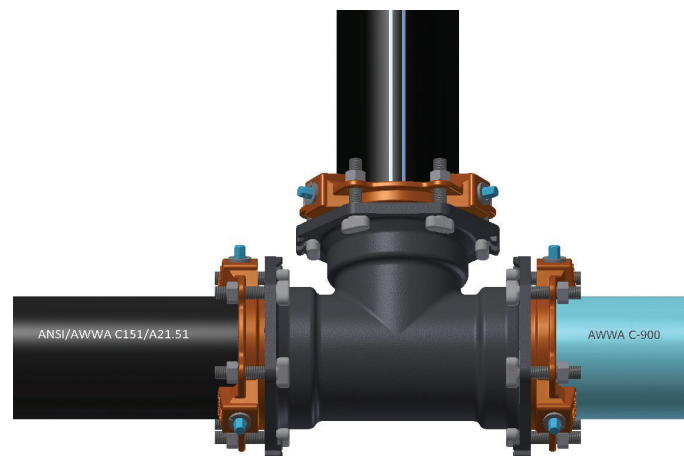

TECHNOLOGIE DUAL WEDGE®

Brevet en instance

SÉRIE 1500 TUFGRIP™ DUAL WEDGE® PRESSIONS OPÉRATIONNELLES (lb/po²)

Dia. (Pouces)	Ductile Pipe C151/A21.51	AWWA C900			AWWA C905			AWWA C909 -
		DR14	DR18	DR25	DR18	DR25	DR32.5	
4	350	305	235	165	-	-	-	235/150*
6	350	305	235	165	-	-	-	235/150*
8	350	305	235	165	-	-	-	235/150*
10	350	305	235	165	-	-	-	235/150*
12	350	305	235	165	-	-	-	235/150*
14	350	-	-	-	235	165	125	-
16	350	-	-	-	235	165	125	-
18	250	-	-	-	200	165	125	-
20	250	-	-	-	200	165	125	-
24	250	-	-	-	165	165	125	-

SÉRIE 1500 TUFGRIP™ DUAL WEDGE® PRESSIONS OPÉRATIONNELLES (lb/po²)

Dia. (Pouces)	ASTM D2241			HDPE* AWWA C901/C906				
	SDR17	SDR21	SDR26	DR7.3	DR9	DR11	DR13.5	DR17
4	250	200	160	254	200	160	128	100
6	250	200	160	254	200	160	128	100
8	250	200	160	254	200	160	128	100
10	250	200	160	254	200	160	128	100
12	250	200	160	254	200	160	128	100
14*	-	-	-	254	200	160	128	100
16*	-	-	-	254	200	160	128	100

* Notes:

- Application HDPE*
  - Requiers l'utilisation d'un anneau radisseur en acier inoxydable, monté à l'intérieur de la tuyauterie HDPE
  - 4"-12" Pour tuyauterie avec diamètre d'acier seulement
  - 4"-16" Pour tuyauterie avec diamètre de fonte seulement
- Pour tuyauterie PVC C-909, veuillez consulter les fabricants de tuyaux PVC
- Pour tuyauterie en fonte grise ou en acier, veuillez contacter votre représentant Clow Canada afin d'en vérifier la compatibilité
- Recouvrement de série en émail industriel
- Offert en option avec recouvrement TUFBond™

www.ClowCanada.com

UNION TITE, est une marque de commerce de Tyler Union Waterworks - TYTON, est une marque de commerce de U.S. Pipe and Foundry Company, Clow Canada 1-800-561-9931